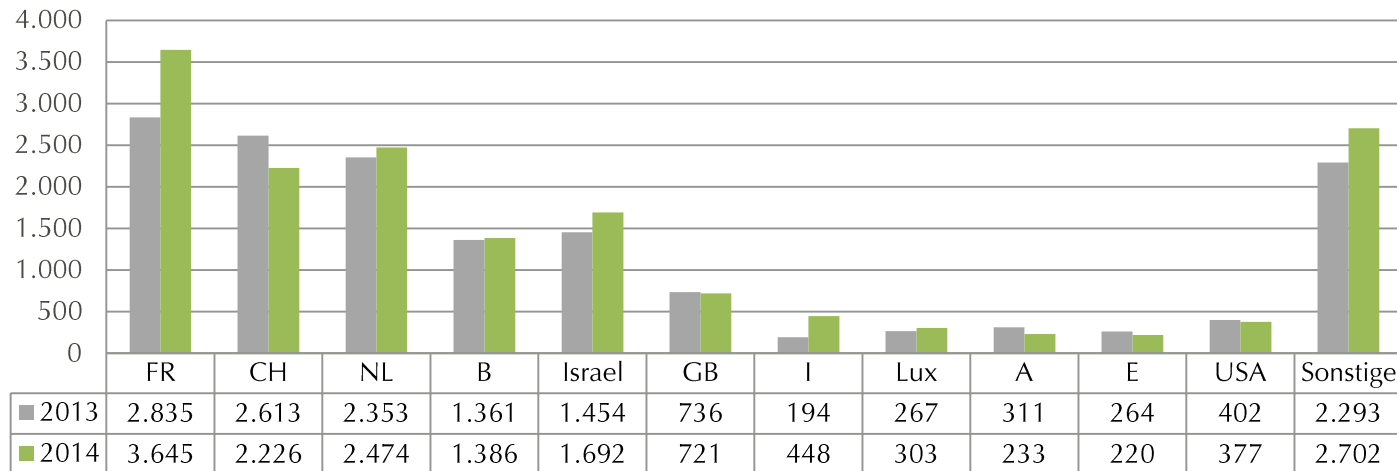

Übernachtungen Sasbachwalden 2014

	Hotels	Ferienwohnungen	Pensionen	Wohnmobilstellplatz	Hütten & Heime	Privatzimmer	Gasthöfe
Differenz	-2.791	-2.327	-120	1.144	-3.749	2.110	7.943
Veränderung in %	30,43	12,03	-22,43	14,00	-1,66	-47,03	-85,82

Übernachtungen Sasbach-Obersasbach 2014

	Privatzimmer	Hütten & Heime	Ferienwohnungen	Gasthöfe
Differenz	523	909	-306	1.418
Veränderung in %	46,00	10,98	-5,98	29,25

Übernachtungen Lauf 2014

	Privatzimmer	Ferienwohnungen	Gasthöfe
Differenz	-18	-278	-1.152
Veränderung in %	-5,83	-6,88	-37,03

Ankünfte Ausland Ferienregion 2014

Übernachtungen Ausland Ferienregion 2014

Ca. 15% der Gäste kommen aus dem Ausland

Monatsstatistik Ferienregion 2014

Alterstruktur Ankünfte Ferienregion 2014

Ankünfte Ferienregion nach Bundesländern 2014