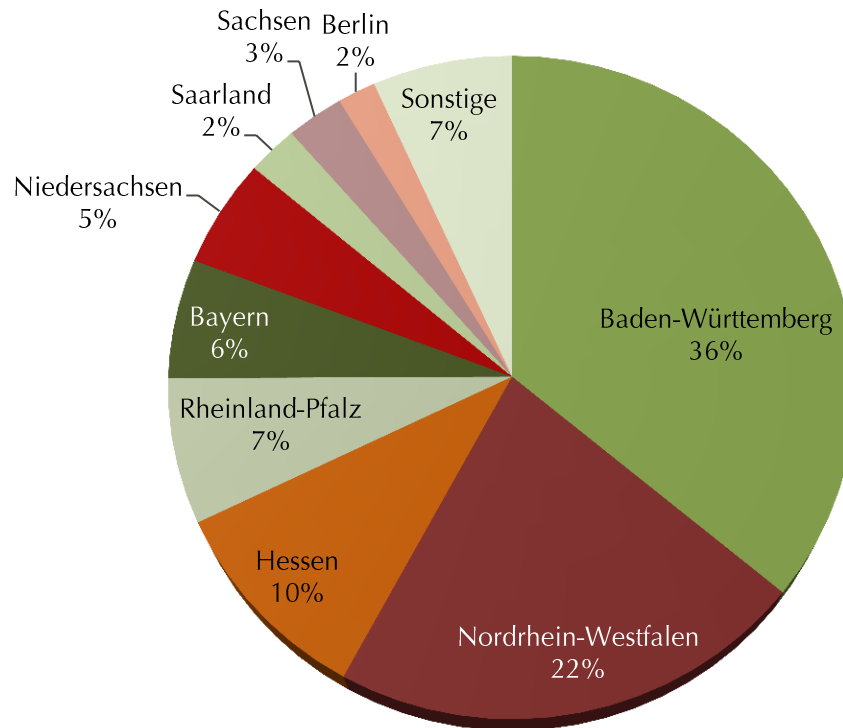

Ankünfte Ausland Ferienregion 2014

Übernachtungen Ausland Ferienregion 2014

Ca. 15% der Gäste kommen aus dem Ausland

Monatsstatistik Ferienregion 2014

Alterstruktur Ankünfte Ferienregion 2014

Ankünfte Ferienregion nach Bundesländern 2014

Übernachtungen Ferienregion nach Bundesländern 2014

[Dinner Jumping]

Im Jahr 2014 hatten wir 3344 Dinner-Jumper in Sasbachwalden zu Besuch