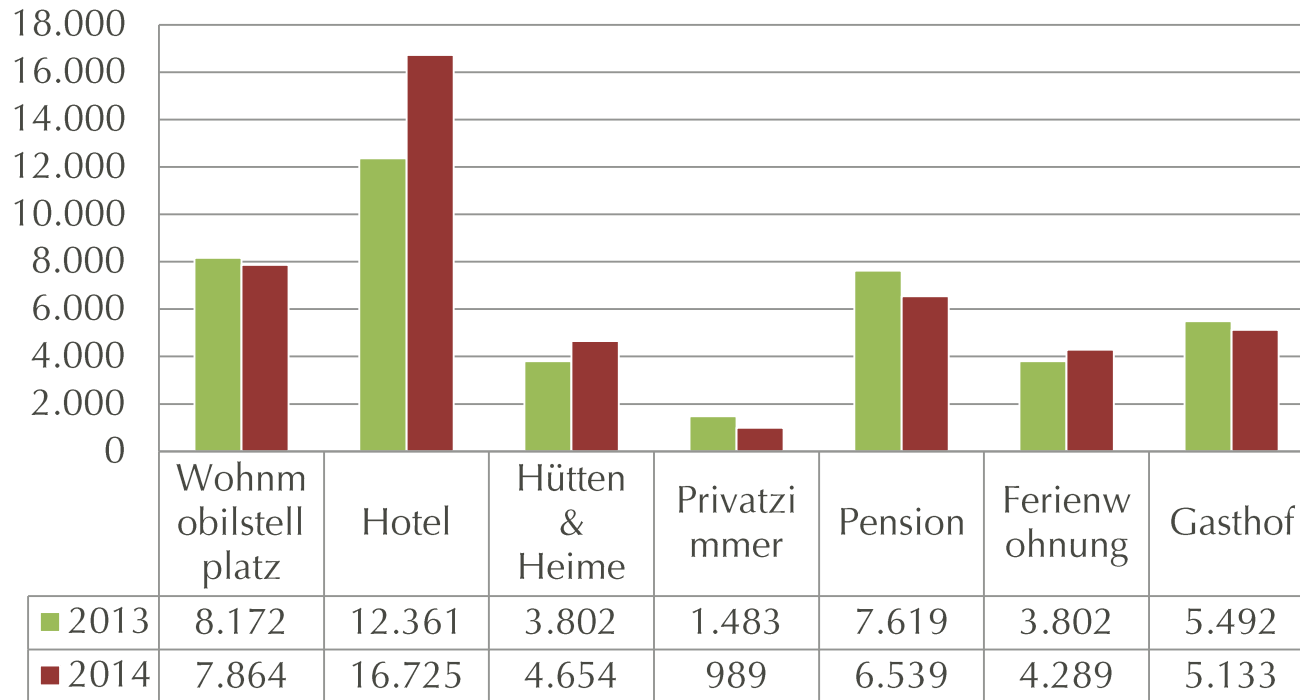

Daten auf einen Blick 2012-2014

Sasbachwalden	2012	2013	2014	Veränderung
Ankünfte	34.906	34.527	37.734	9,29%
Übernachtungen	84.682	83.972	86.172	2,62%
Aufenthaltsdauer	2,4	2,4	2,3	-4%

Sasbach-Obersasbach	2012	2013	2014	Veränderung
Ankünfte	6.613	7.050	7.040	-0,14%
Übernachtungen	18.542	19.380	21.924	13,13%
Aufenthaltsdauer	2,7	2,7	3,1	14%

Lauf	2012	2013	2014	Veränderung
Ankünfte	1.719	1.798	1.419	-21,08%
Übernachtungen	6.775	7.463	6.015	-19,40%
Aufenthaltsdauer	3,9	4,2	4,2	0%

Ferienregion	2012	2013	2014	Veränderung
Ankünfte	43.438	44.539	45.987	3,25%
Übernachtungen	109.999	110.815	113.384	2,32%
Aufenthaltsdauer	2,5	2,5	2,5	0%

Ankünfte Ferienregion 2014

	Wohnmobilstellplatz	Hotels	Heime & Hütten	Privatzimmer	Pensionen	Ferienwohnungen	Gasthöfe
Differenz	-308	4.364	852	-494	-1.080	487	-359
Veränderung in %	-3,77	35,30	22,41	-33,31	-14,18	12,81	-6,54