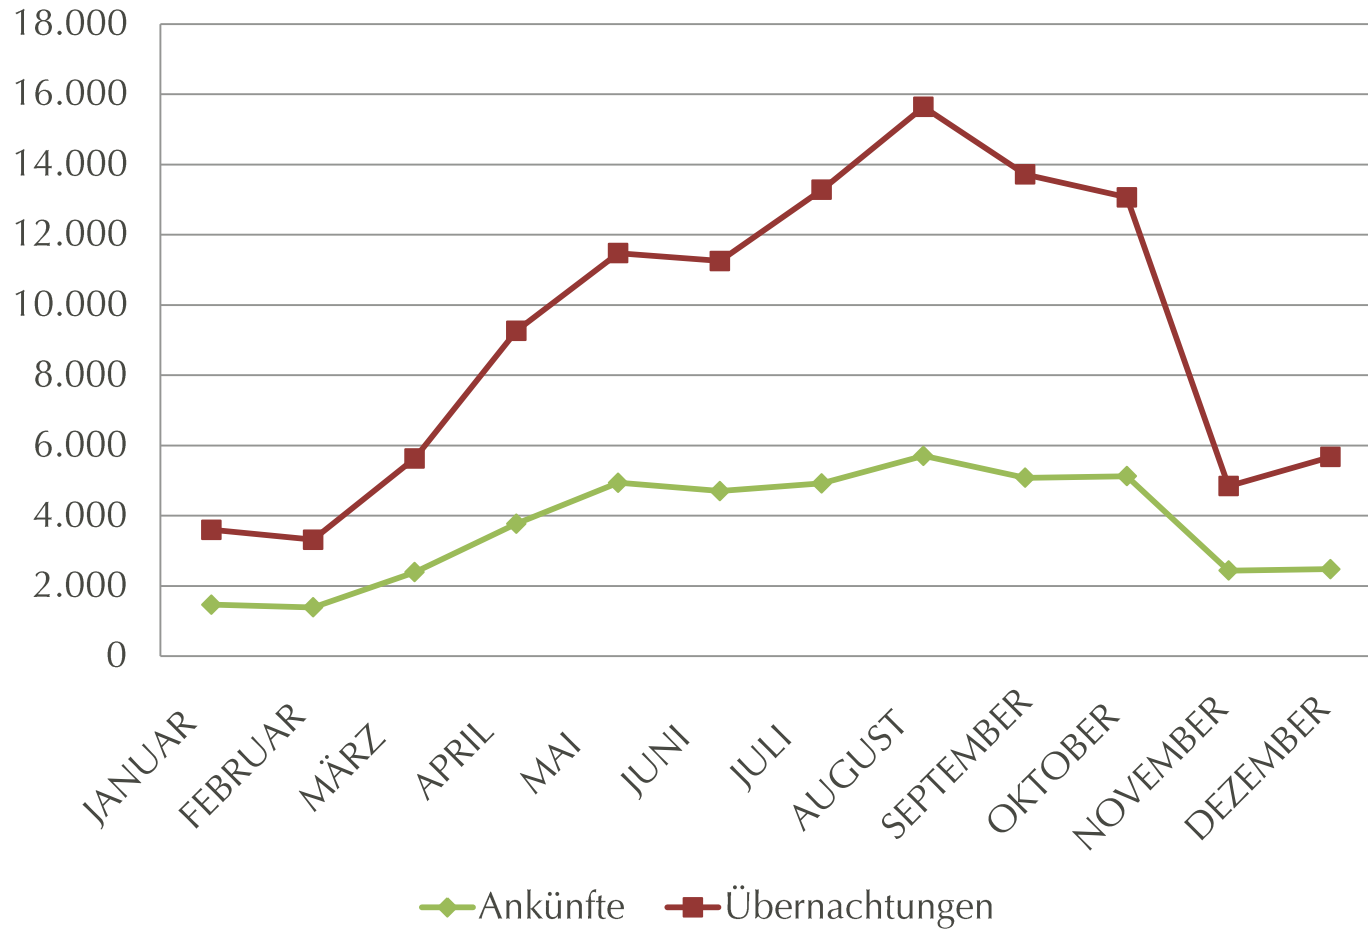

Ankünfte Ausland Ferienregion 2014

Übernachtungen Ausland Ferienregion 2014

Ca. 15% der Gäste kommen aus dem Ausland

Monatsstatistik Ferienregion 2014

Alterstruktur Ankünfte Ferienregion 2014

Ankünfte Ferienregion nach Bundesländern 2014

Übernachtungen Ferienregion nach Bundesländern 2014

[Dinner Jumping]

Im Jahr 2014 hatten wir 3344 Dinner-Jumper in Sasbachwalden zu Besuch