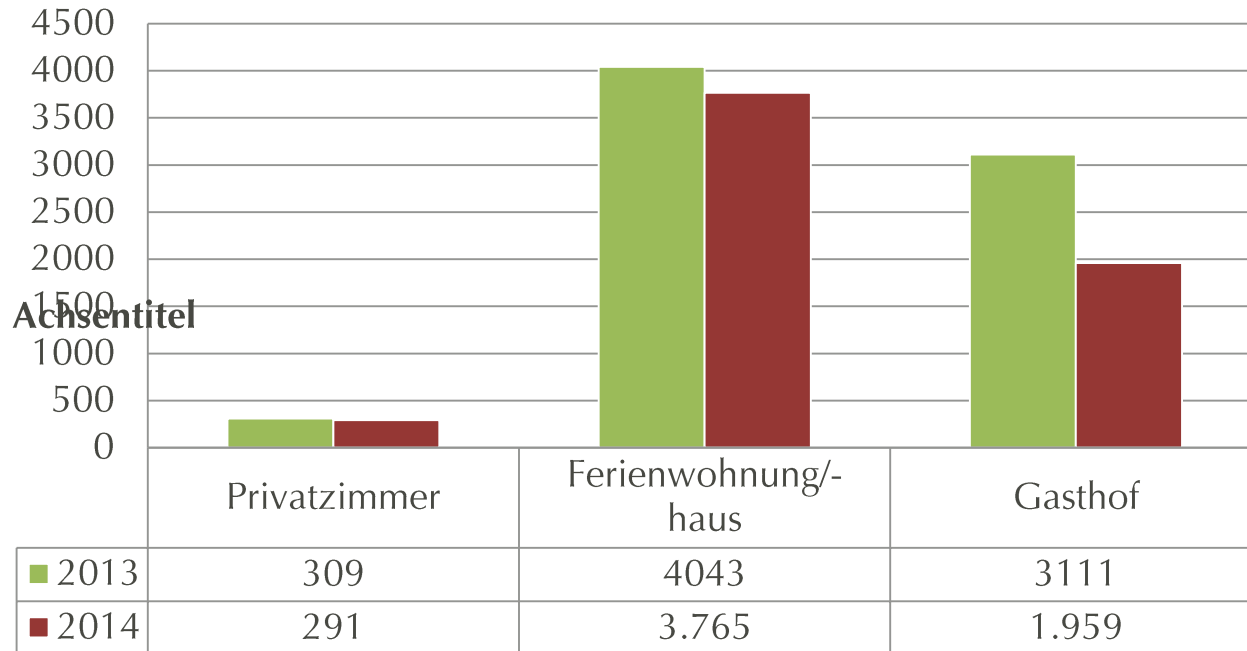

Übernachtungen Lauf 2014

	Privatzimmer	Ferienwohnungen	Gasthöfe
Differenz	-18	-278	-1.152
Veränderung in %	-5,83	-6,88	-37,03