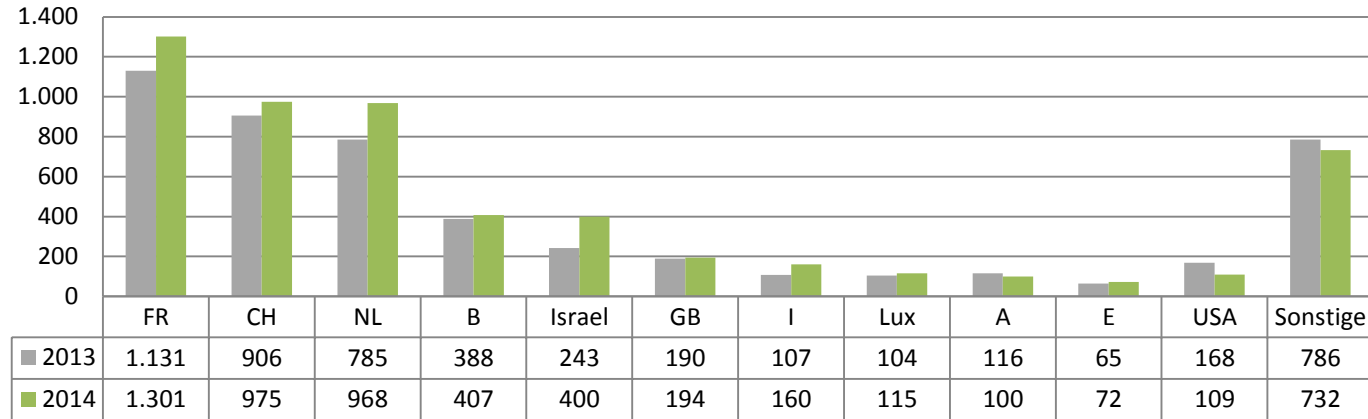

Übernachtungen Sasbachwalden 2014

	Hotels	Ferienwohnungen	Pensionen	Wohnmobilstellplatz	Hütten & Heime	Privatzimmer	Gasthöfe
Differenz	-2.791	-2.327	-120	1.144	-3.749	2.110	7.943
Veränderung in %	30,43	12,03	-22,43	14,00	-1,66	-47,03	-85,82

Übernachtungen Sasbach-Obersasbach 2014

	Privatzimmer	Hütten & Heime	Ferienwohnungen	Gasthöfe
Differenz	523	909	-306	1.418
Veränderung in %	46,00	10,98	-5,98	29,25

Übernachtungen Lauf 2014

	Privatzimmer	Ferienwohnungen	Gasthöfe
Differenz	-18	-278	-1.152
Veränderung in %	-5,83	-6,88	-37,03

Ankünfte Ausland Ferienregion 2014

Übernachtungen Ausland Ferienregion 2014

Ca. 15% der Gäste kommen aus dem Ausland

Monatsstatistik Ferienregion 2014

Alterstruktur Ankünfte Ferienregion 2014

Ankünfte Ferienregion nach Bundesländern 2014