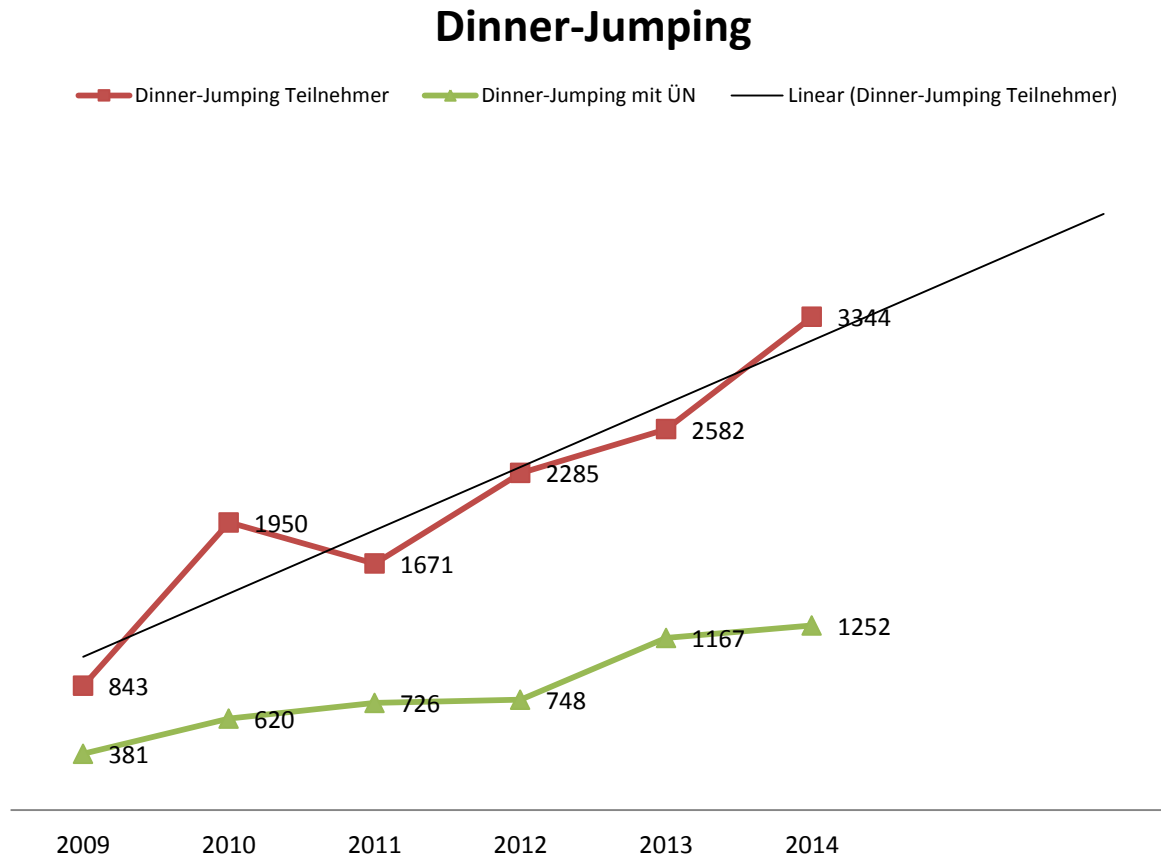

Ankünfte Ausland Ferienregion 2014

Übernachtungen Ausland Ferienregion 2014

Ca. 15% der Gäste kommen aus dem Ausland

Monatsstatistik Ferienregion 2014

Alterstruktur Ankünfte Ferienregion 2014

Ankünfte Ferienregion nach Bundesländern 2014

Übernachtungen Ferienregion nach Bundesländern 2014

[Dinner Jumping]

Im Jahr 2014 hatten wir 3344 Dinner-Jumper in Sasbachwalden zu Besuch