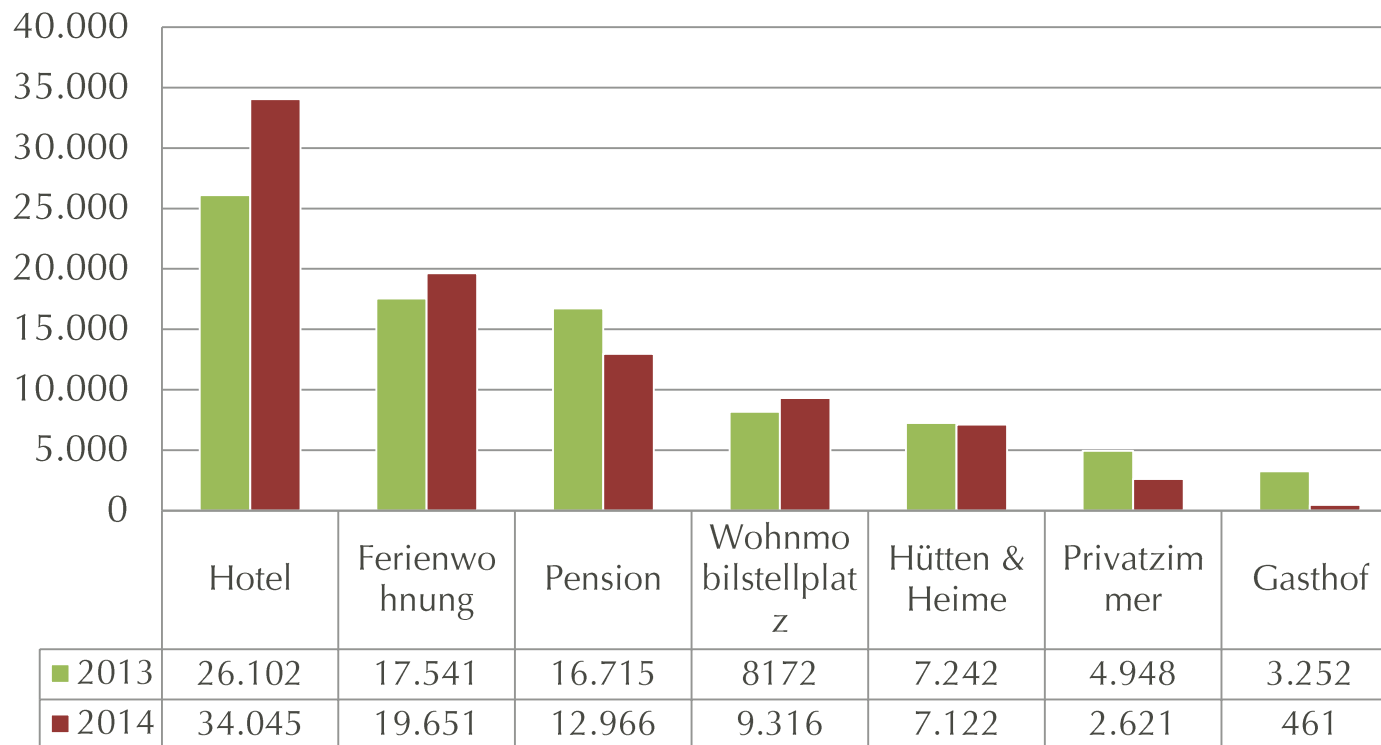

Lauf	2012	2013	2014	Veränderung
Ankünfte	1.719	1.798	1.419	-21,08%
Übernachtungen	6.775	7.463	6.015	-19,40%
Aufenthaltsdauer	3,9	4,2	4,2	0%

Ferienregion	2012	2013	2014	Veränderung
Ankünfte	43.438	44.539	45.987	3,25%
Übernachtungen	109.999	110.815	113.384	2,32%
Aufenthaltsdauer	2,5	2,5	2,5	0%

Ankünfte Ferienregion 2014

	Wohnmobilstellplatz	Hotels	Heime & Hütten	Privatzimmer	Pensionen	Ferienwohnungen	Gasthöfe
Differenz	-308	4.364	852	-494	-1.080	487	-359
Veränderung in %	-3,77	35,30	22,41	-33,31	-14,18	12,81	-6,54

Übernachtungen Ferienregion 2014

	Wohnmobilstellplatz	Hotels	Heime & Hütten	Privatzimmer	Pensionen	Ferienwohnungen	Gasthöfe
Differenz	1.144	7.943	779	-1.822	-3.803	1.526	-2.471
Veränderung in %	14,00	30,43	5,02	-28,50	-22,68	5,72	-22,15

Übernachtungen Sasbachwalden 2014

	Hotels	Ferienwohnungen	Pensionen	Wohnmobilstellplatz	Hütten & Heime	Privatzimmer	Gasthöfe
Differenz	-2.791	-2.327	-120	1.144	-3.749	2.110	7.943
Veränderung in %	30,43	12,03	-22,43	14,00	-1,66	-47,03	-85,82