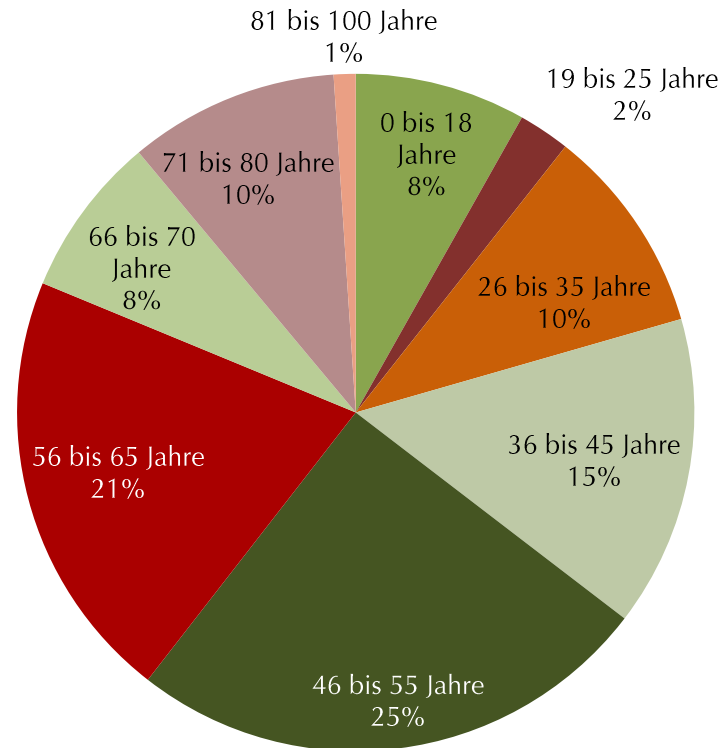

Ankünfte Ausland Ferienregion 2014

Übernachtungen Ausland Ferienregion 2014

Ca. 15% der Gäste kommen aus dem Ausland

Monatsstatistik Ferienregion 2014

Alterstruktur Ankünfte Ferienregion 2014

Ankünfte Ferienregion nach Bundesländern 2014

Übernachtungen Ferienregion nach Bundesländern 2014

[Dinner Jumping]

Im Jahr 2014 hatten wir 3344 Dinner-Jumper in Sasbachwalden zu Besuch