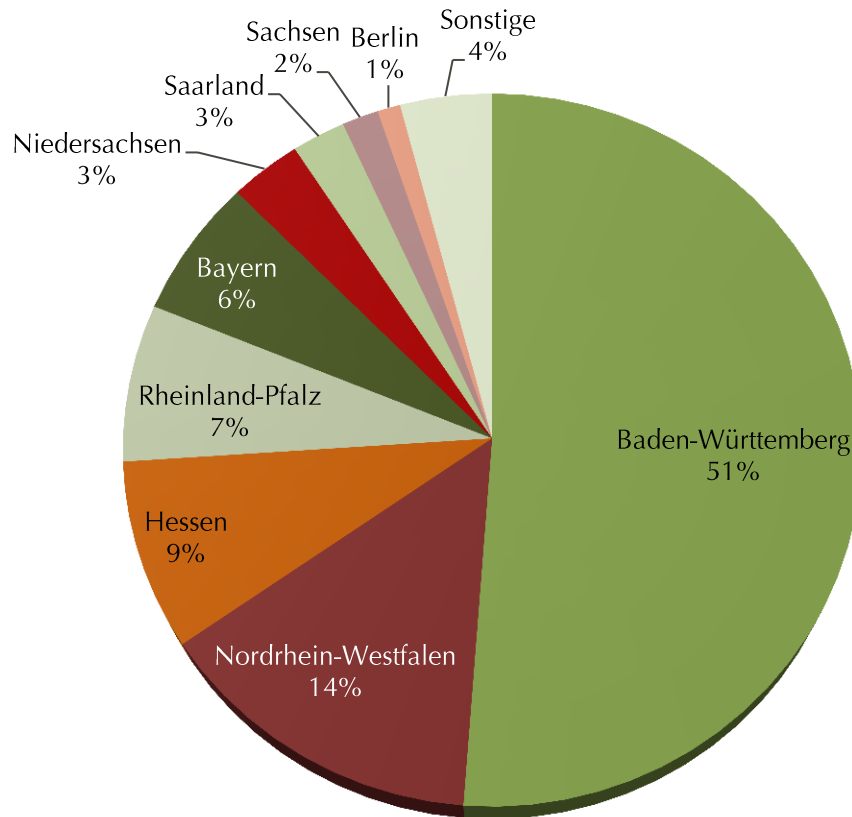

Ankünfte Ausland Ferienregion 2014

Übernachtungen Ausland Ferienregion 2014

Ca. 15% der Gäste kommen aus dem Ausland

Monatsstatistik Ferienregion 2014

Alterstruktur Ankünfte Ferienregion 2014

Ankünfte Ferienregion nach Bundesländern 2014

Übernachtungen Ferienregion nach Bundesländern 2014

[Dinner Jumping]

Im Jahr 2014 hatten wir 3344 Dinner-Jumper in Sasbachwalden zu Besuch