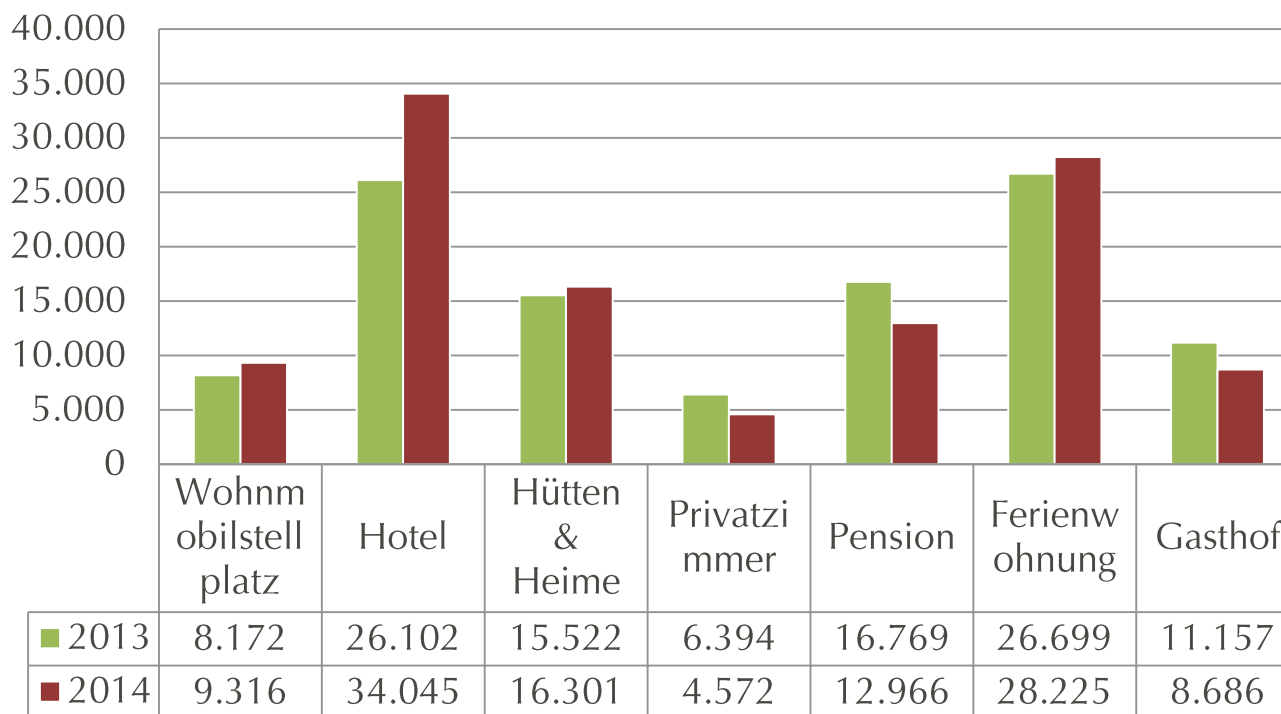

Daten auf einen Blick 2012-2014

Sasbachwalden	2012	2013	2014	Veränderung
Ankünfte	34.906	34.527	37.734	9,29%
Übernachtungen	84.682	83.972	86.172	2,62%
Aufenthaltsdauer	2,4	2,4	2,3	-4%

Sasbach-Obersasbach	2012	2013	2014	Veränderung
Ankünfte	6.613	7.050	7.040	-0,14%
Übernachtungen	18.542	19.380	21.924	13,13%
Aufenthaltsdauer	2,7	2,7	3,1	14%

Lauf	2012	2013	2014	Veränderung
Ankünfte	1.719	1.798	1.419	-21,08%
Übernachtungen	6.775	7.463	6.015	-19,40%
Aufenthaltsdauer	3,9	4,2	4,2	0%

Ferienregion	2012	2013	2014	Veränderung
Ankünfte	43.438	44.539	45.987	3,25%
Übernachtungen	109.999	110.815	113.384	2,32%
Aufenthaltsdauer	2,5	2,5	2,5	0%

Ankünfte Ferienregion 2014

	Wohnmobilstellplatz	Hotels	Heime & Hütten	Privatzimmer	Pensionen	Ferienwohnungen	Gasthöfe
Differenz	-308	4.364	852	-494	-1.080	487	-359
Veränderung in %	-3,77	35,30	22,41	-33,31	-14,18	12,81	-6,54

Übernachtungen Ferienregion 2014

	Wohnmobilstellplatz	Hotels	Heime & Hütten	Privatzimmer	Pensionen	Ferienwohnungen	Gasthöfe
Differenz	1.144	7.943	779	-1.822	-3.803	1.526	-2.471
Veränderung in %	14,00	30,43	5,02	-28,50	-22,68	5,72	-22,15