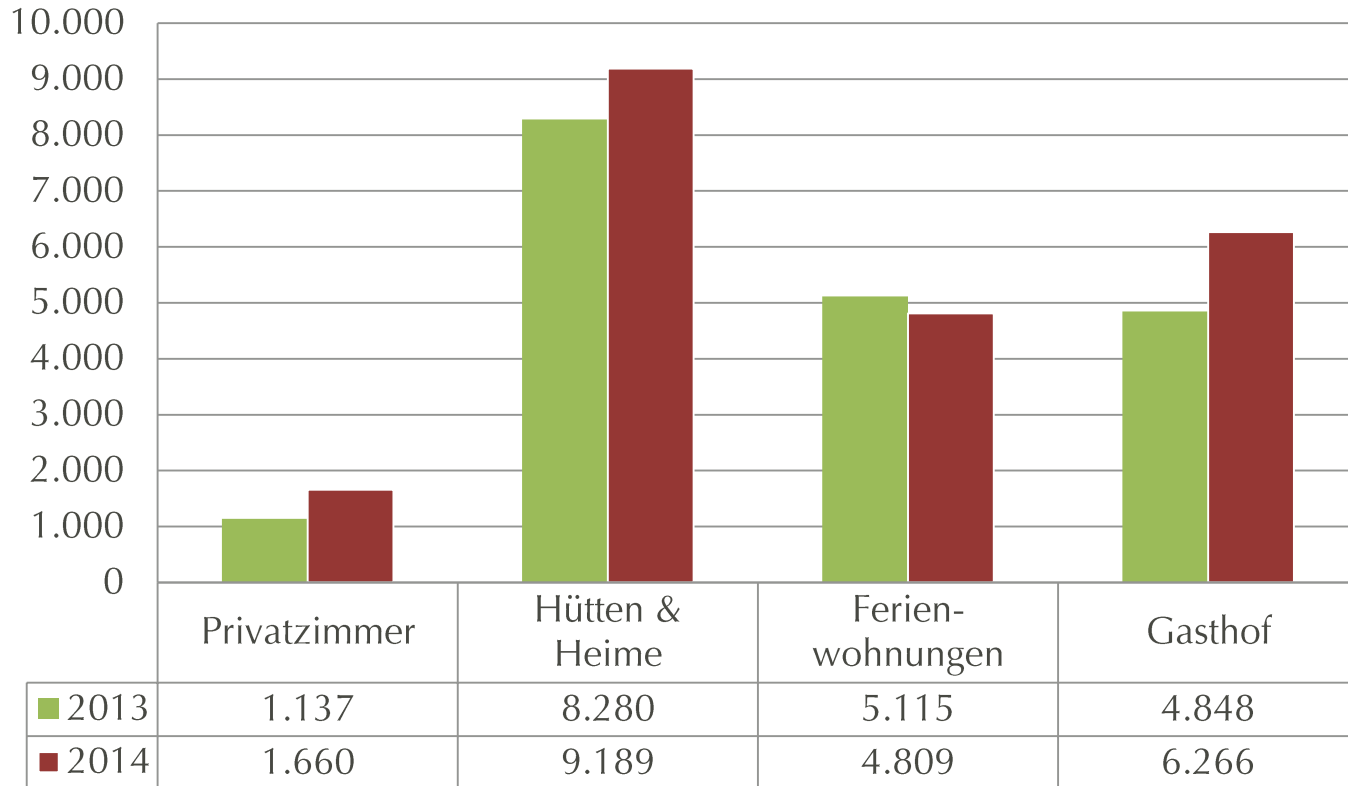

Übernachtungen Sasbach-Obersasbach 2014

	Privatzimmer	Hütten & Heime	Ferienwohnungen	Gasthöfe
Differenz	523	909	-306	1.418
Veränderung in %	46,00	10,98	-5,98	29,25